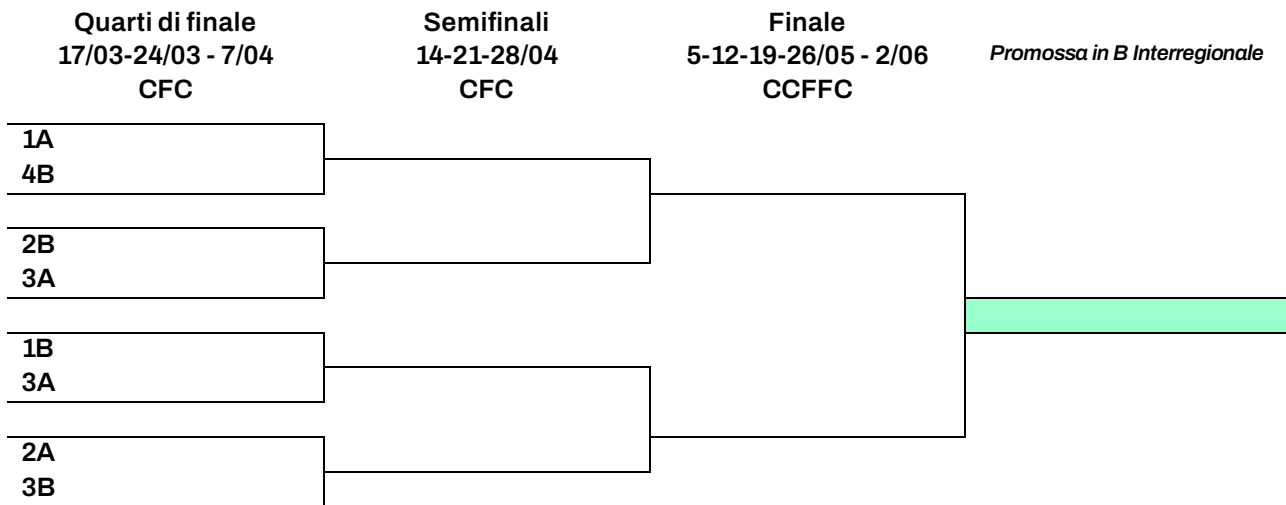

FORMULA

QUALIFICAZIONE

24 squadre partecipanti suddivise in due gironi da 12 squadre, formula italiana A/R.

Inizio: 01/10/2023

Pausa: dal 24/12/2023 al 31/12/2023 e 31/03/2024

Termine: 10/03/2024

Girone A	
001414	ABET BASKET TEAM 71
003010	A.S.D.PALL. CHIVASSO
008032	A.D. USAC RIVAROLO BK 2009
012912	BASKET COLLEGE NOVARA LL A.S.D.
039306	A.S.D. PALLACANESTRO CIRIE'
041062	TAM TAM A.S.D.
043708	BEA CHIERI SSDRL
051605	SECURSAT SCUOLA BASKET ASTI
052046	A.S.D. 5 PARI
052486	AZIMUT WEALTH PALL. VADO
054917	CUS PIEMONTE ORIENTALE
055500	A.S.D. BIELLA NEXT

* dalla classifica verranno tolte le 3 squadre liguri.

Le classificate dal 1° al 4° posto di ogni girone partecipano ai Play Off.

Le classificate al 5° posto di ogni girone sono salve.

Le classificate dal 6° al 12° posto partecipano alla Fase salvezza.

PLAY OFF

Accedono ai Play Off le prime 4 classificate piemontesi di ogni girone, con incontri incrociati.
 Quarti di finale e Semifinali al meglio delle 3 gare e finale per unica promozione in serie B Interregionale 2024-2025 al meglio delle 5 gare.

FASE SALVEZZA

Le squadre piemontesi classificate dal 6° al 12° posto si affronteranno con formula italiana di sola Andata.
 Le 11 squadre coinvolte rigiocano tutte contro tutte, ripartendo da zero punti (5 gare in casa, 5 fuori, 1 riposo)
 Inizio: 17/03/2024
 Termine: 2/06/2024